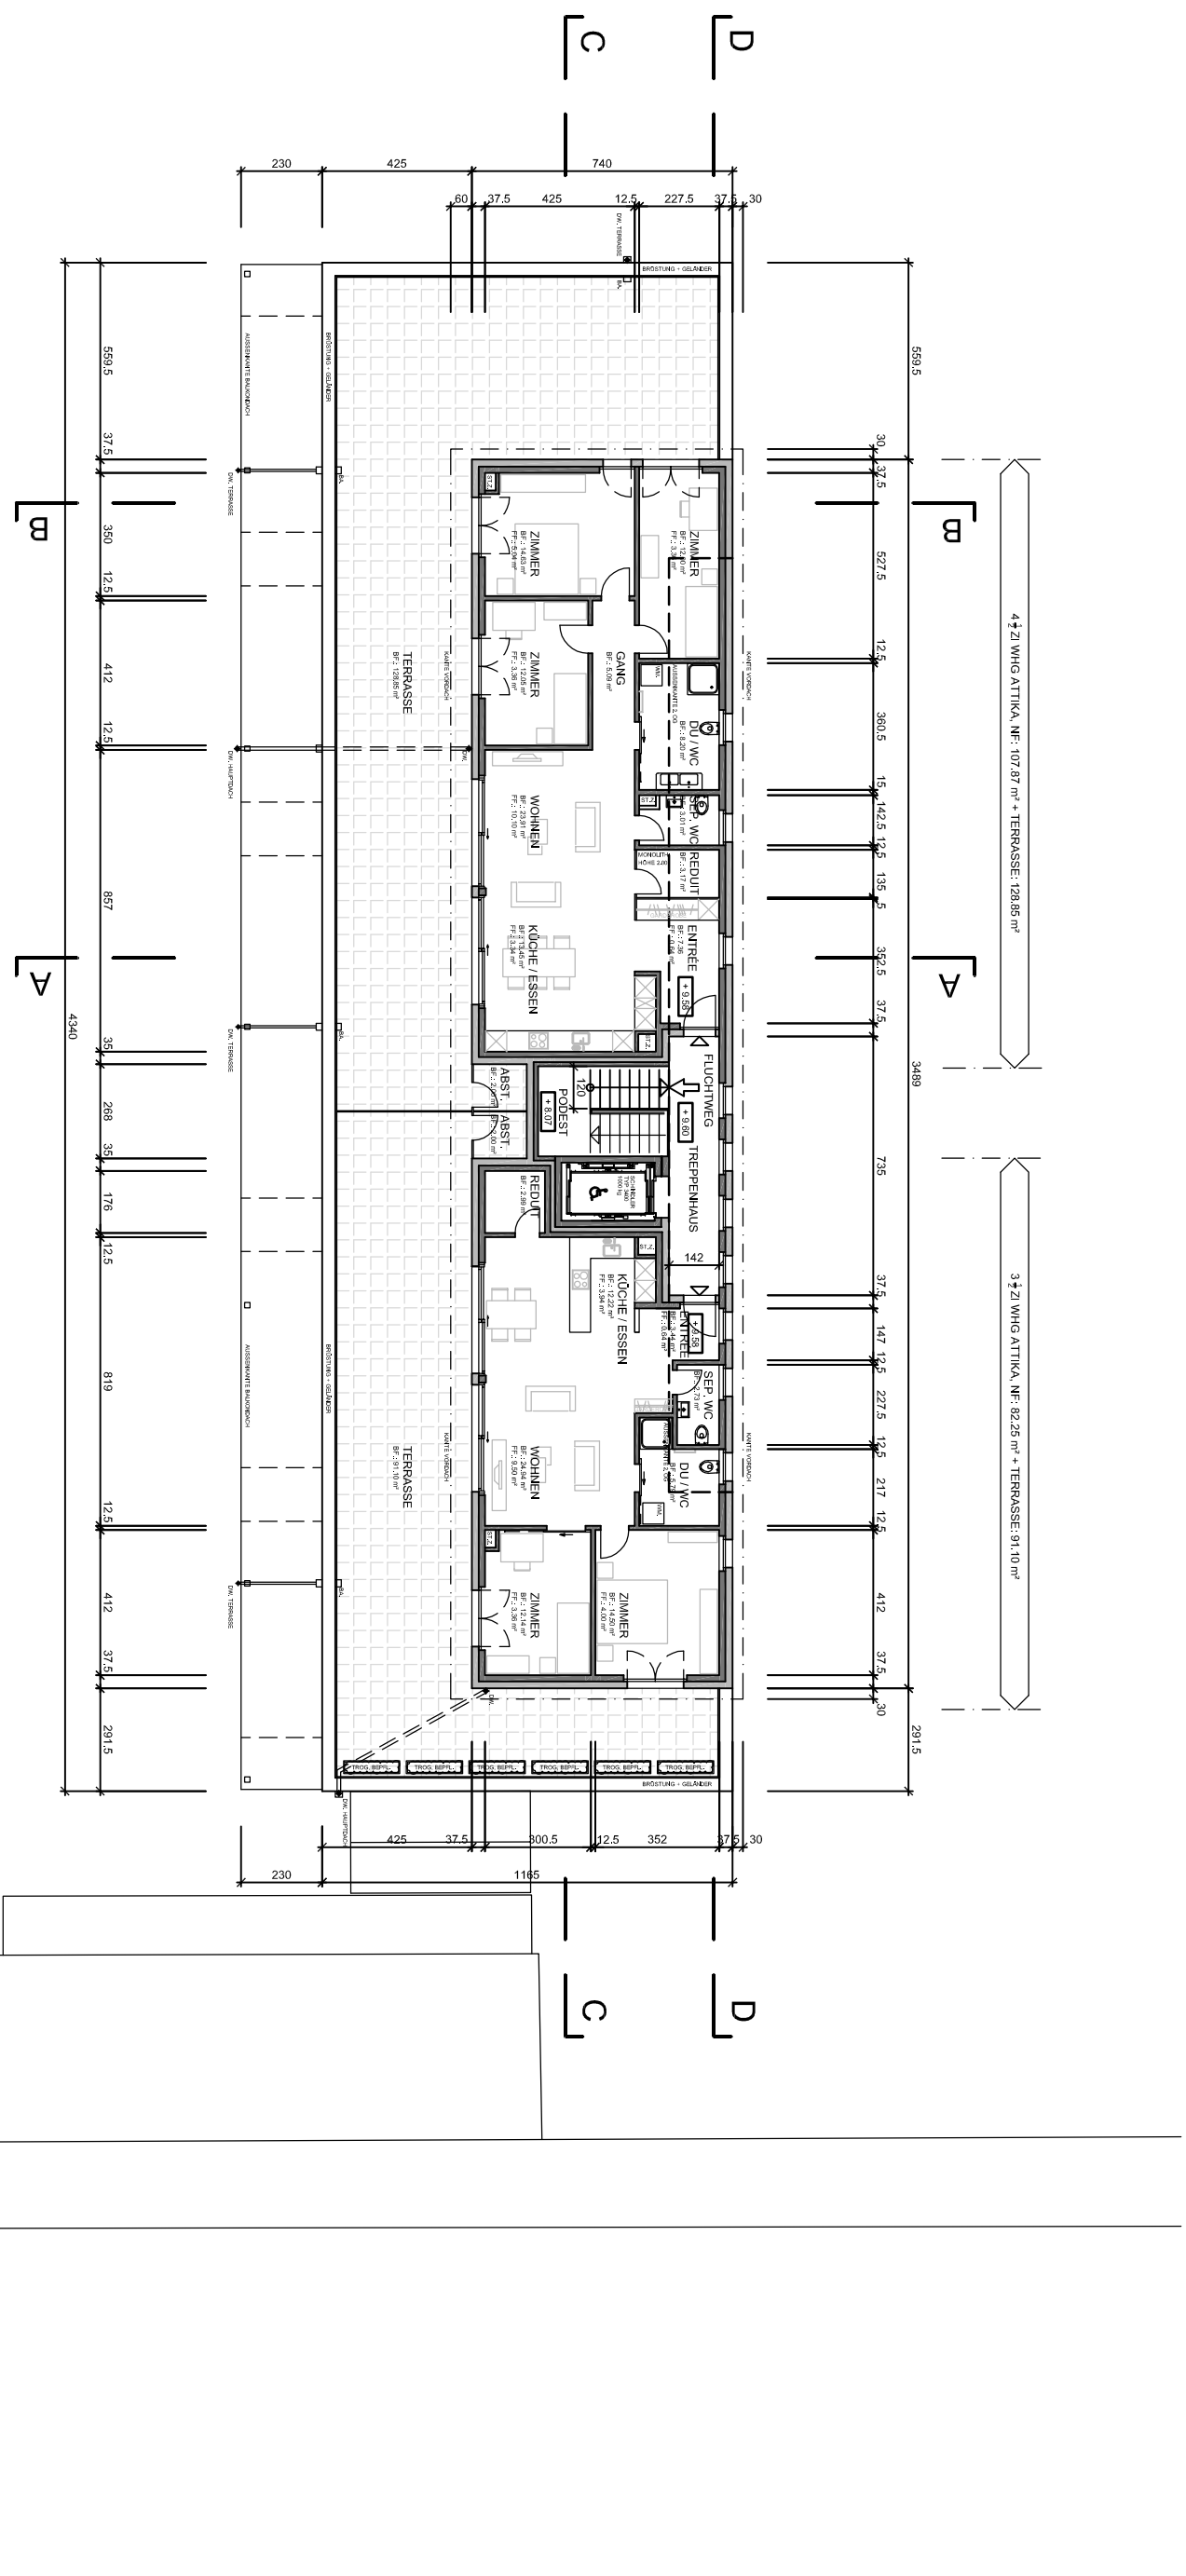

# ATTIKAGESCHOSS

4+2 ZIMMIG ATTIKA, NF: 107,87 m<sup>2</sup> + TERRASSE: 128,86 m<sup>2</sup>

3+2 ZIMMIG ATTIKA, NF: 82,25 m<sup>2</sup> + TERRASSE: 91,10 m<sup>2</sup>